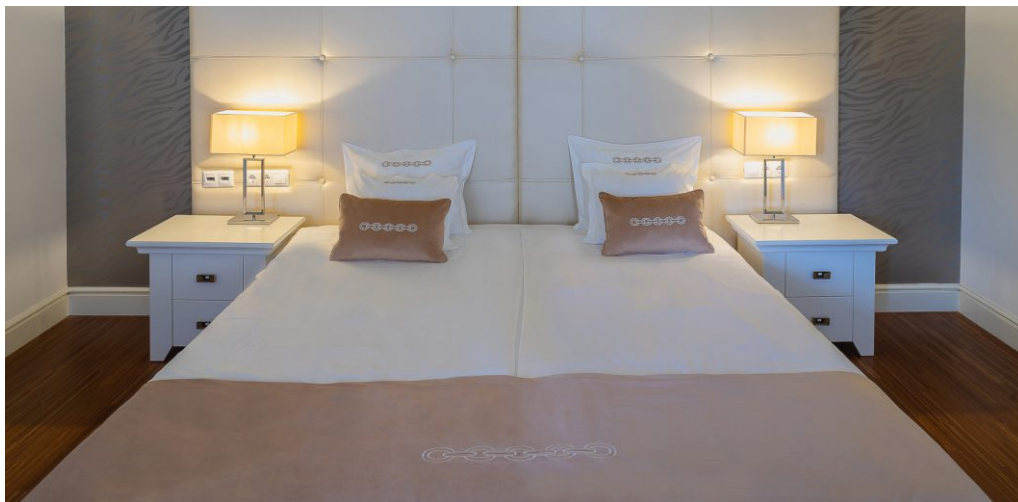

DOUBLE szettek

SIMPLE szettek

TRIPLE szettek

MULTIPLE szettek

DOUBLE szettek

Tegye egyedivé a hotel szobákat, avagy az otthoni hálószobáját, válassza ki az enteriőrhöz leginkább illő himzett ágysál, hozzáillő diszpárna szettet! Keressen minket bizalommal, bármilyen egyedi hímzésmentával kialakított szett tervezésében és elkészítésében partnerek vagyunk!

MODERN ELEGANCE

TRIPLE szettek

ANGEL WINGS

MULTIPLE szettek

CHAIN

MULTIPLE szettek

Hímzett ágynemű, hozzáillő ágysál/ ágytakaró + diszpárna garnitúráink elegáns és egyedivé tehetik az adott hotel szoba/ hálószoba hangulatát. Bármilyen, enteriőrhez illő hímzésmintával kialakított szett tervezésében és elkészítésében partnerek vagyunk, a hímzési lehetőségek széles választékát kínáljuk!