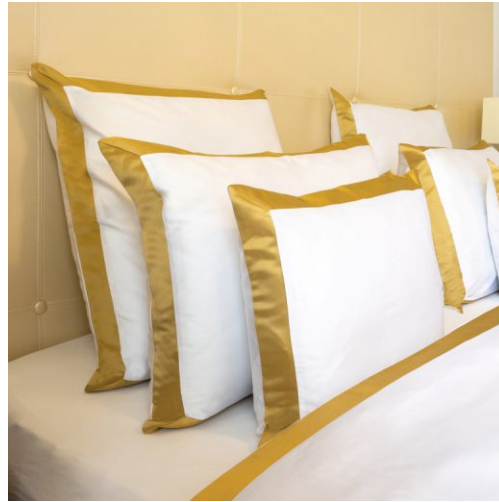

LINKAGE

SIMPLE szettek

GOLDEN LEAVES

TRIPLE szettek

Ha igazán kényelmes és egyben egyedi ágynemű szettre vágyik, válassza a 100% pamut, puha tapintású, minta nélküli, fehér damaszt alapanyagból készült hímzett ágyneműinket.

Keressen minket bizalommal, elkészítjük az adott enteriőrhöz illő hímzett ágynemű szettet, az Ön által kiválasztott egyedi mintával!

CHAIN

TRIPLE szettek

GOLDEN LEAVES

TRIPLE szettek

LOVE

TRIPLE szettek

A környezettudatossági szempontokat figyelembe véve, minta nélküli, fényes, 100% bambusz fehér és pezsgó színű exkluzív ágynemű garnitúráink a vékony, selymes, lágyan simogató alapanyagnak köszönhetően kellemes hőérzetet biztosítanak.

MODERN ELEGANCE

TRIPLE szettek

ANGEL WINGS

MULTIPLE szettek

CHAIN

MULTIPLE szettek

Hímzett ágynemű, hozzáillő ágysál/ ágytakaró + diszpárna garnitúráink elegáns és egyedivé tehetik az adott hotel szoba/ hálószoba hangulatát. Bármilyen, enteriőrhez illő hímzésmintával kialakított szett tervezésében és elkészítésében partnerek vagyunk, a hímzési lehetőségek széles választékát kínáljuk!