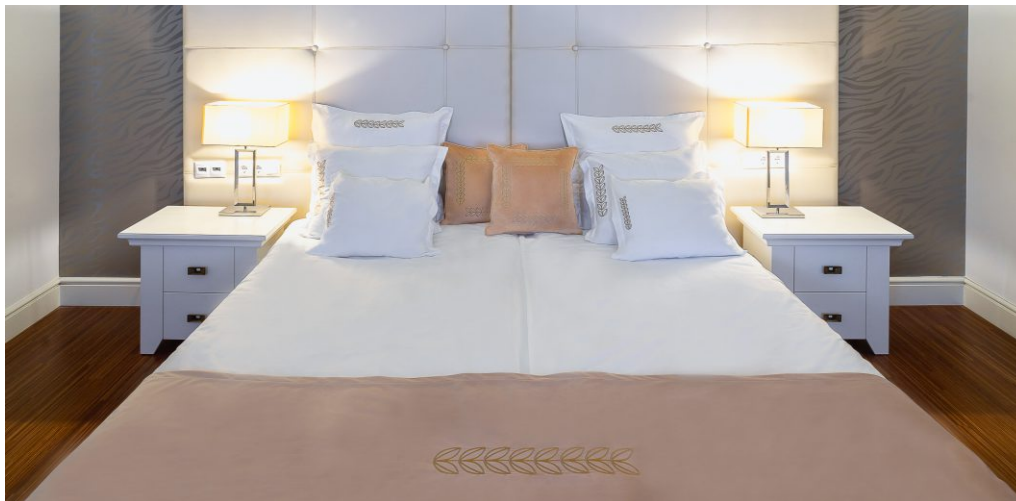

MULTIPLE szettek

GOLDEN LEAVES