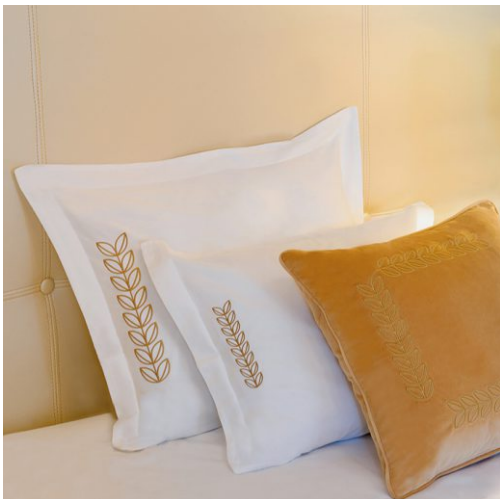

MULTIPLE szettek

GOLDEN LEAVES