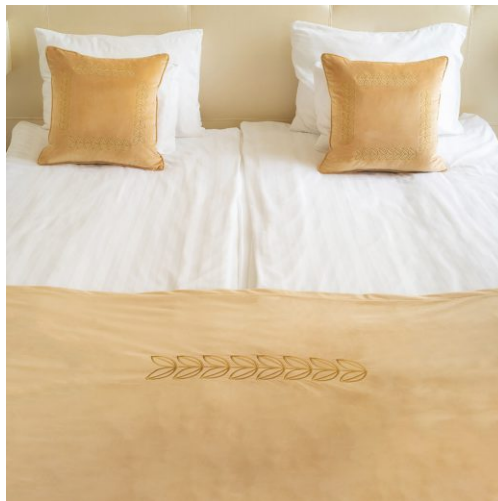

CHAIN ágytakaró szett

DOUBLE szettek

ANGEL WINGS

DOUBLE szettek

LINKAGE

DOUBLE szettek

GOLDEN LEAVES

Ha igazán különleges díszpárnát keres az adott enteriőrhez illően, forduljon hozzánk bizalommal, megtervezzük és elkészítjük az Önnek tetsző egyedi hímzésminával ellátott párnát.

LINKAGE

SIMPLE szettek

GOLDEN LEAVES

TRIPLE szettek

Ha igazán kényelmes és egyben egyedi ágynemű szettre vágyik, válassza a 100% pamut, puha tapintású, minta nélküli, fehér damaszt alapanyagból készült hímzett ágyneműinket.